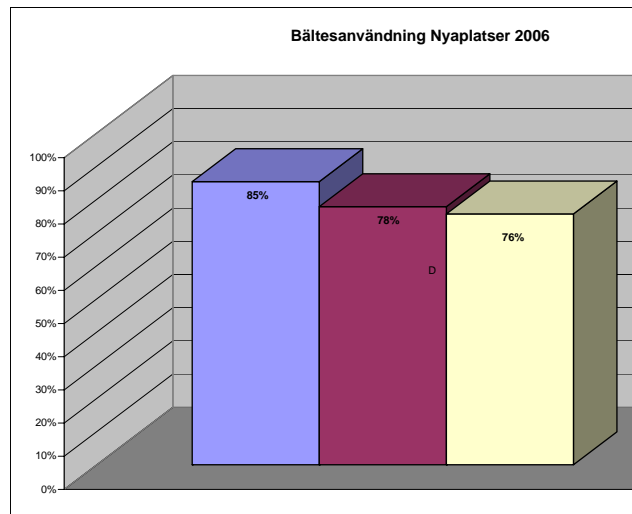

SAMMANSTÄLLNING NYA PLATSER September 2006

LÄN: Stockholms län
KOMMUN: Sigtuna

	ANTAL MED BÄLTE	ANTAL UTAN BÄLTE	TOTALT ANTAL	ANDEL MED BÄLTE
TOTALT	710	122	832	85%
FÖRARE	536	99	635	84%
MÄN	305	73	378	81%
KVINNOR	231	26	257	90%
PASSAGERARE	174	23	197	88%
MÄN	43	11	54	80%
KVINNOR	119	6	125	95%
BARN 4-15 ÅR (framåtvänt)	12	6	18	67%

LÄN: Stockholms län
KOMMUN: Lidingö

	ANTAL MED BÄLTE	ANTAL UTAN BÄLTE	TOTALT ANTAL	ANDEL MED BÄLTE
TOTALT	1643	469	2112	78%
FÖRARE	1331	371	1702	78%
MÄN	892	255	1147	78%
KVINNOR	439	116	555	79%
PASSAGERARE	312	98	410	76%
MÄN	146	74	220	66%
KVINNOR	148	24	172	86%
BARN 4-15 ÅR (framåtvänt)	18	0	18	100%

LÄN: Stockholms län
KOMMUN: Danderyd

	ANTAL MED BÄLTE	ANTAL UTAN BÄLTE	TOTALT ANTAL	ANDEL MED BÄLTE
TOTALT	815	263	1078	76%
FÖRARE	682	212	894	76%
MÄN	424	168	592	72%
KVINNOR	258	44	302	85%
PASSAGERARE	133	51	184	72%
MÄN	59	45	104	57%
KVINNOR	71	6	77	92%
BARN 4-15 ÅR (framåtvänt)	3	0	3	100%