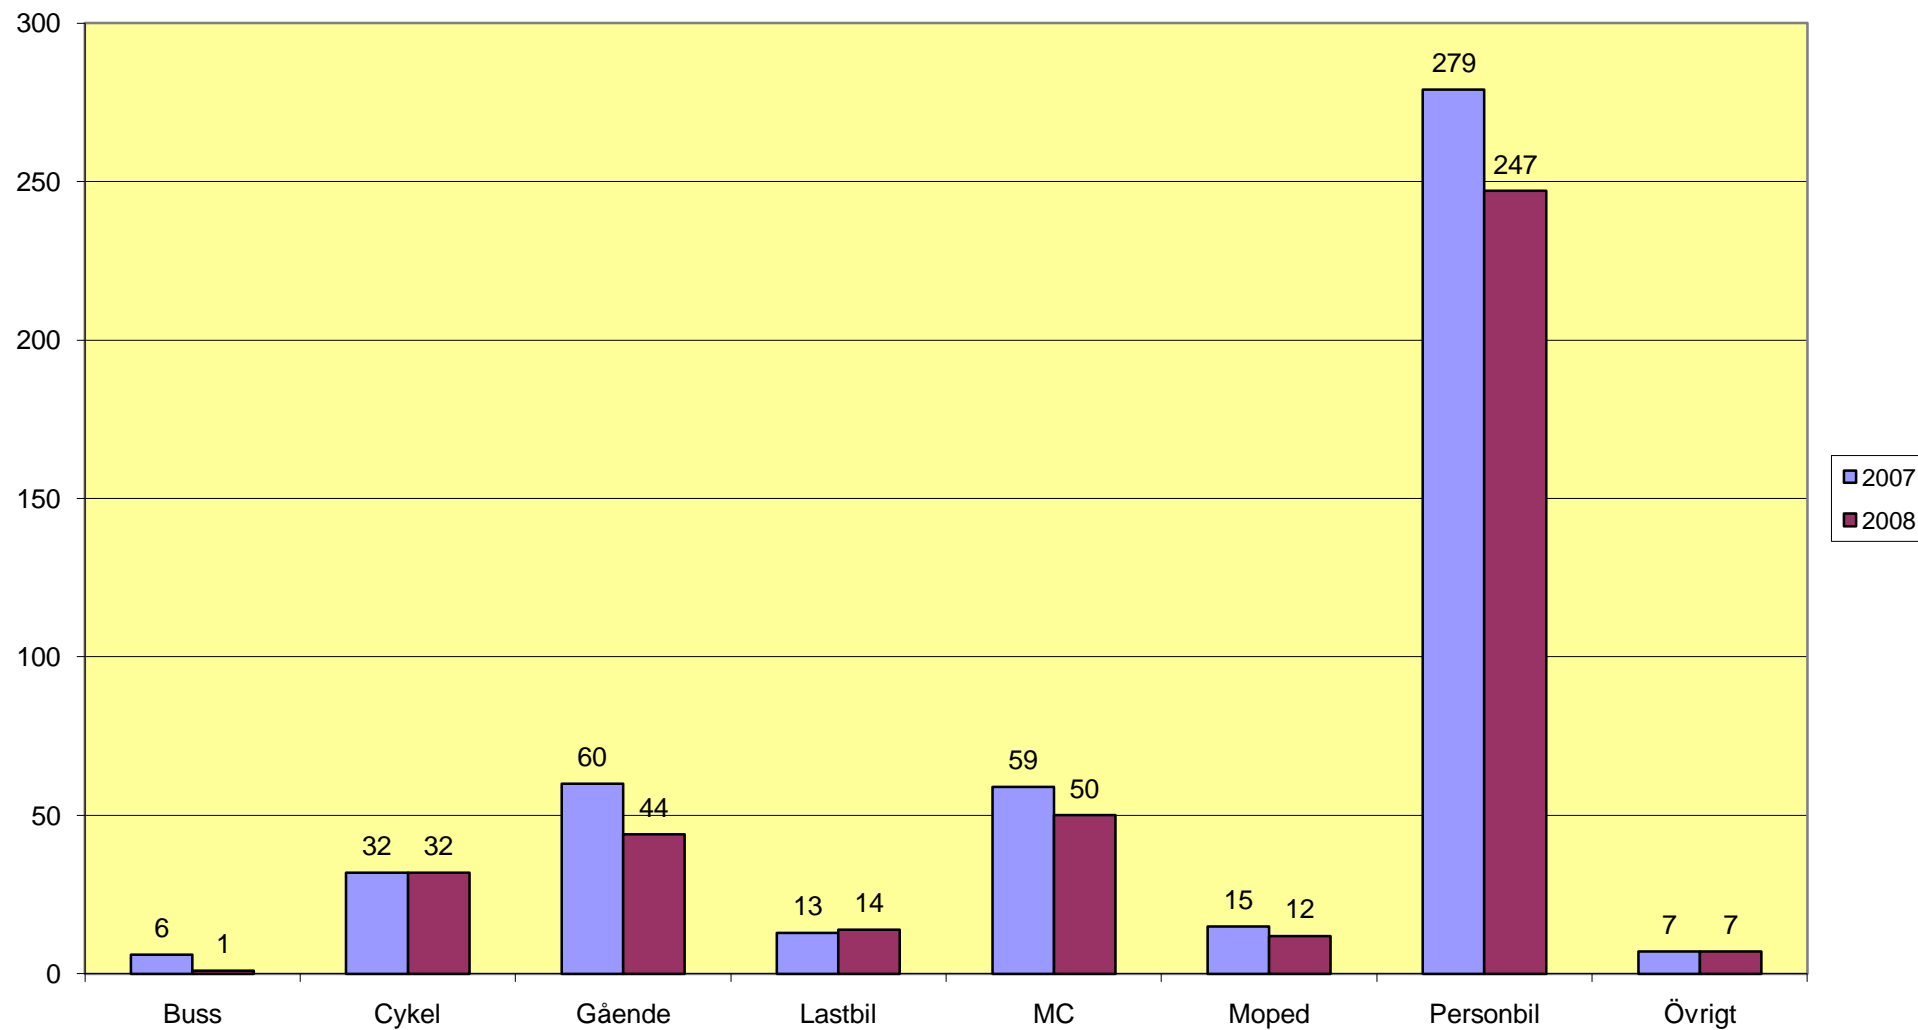

Dödade i trafiken i Sverige 2007 och 2008 fördelade på kön

Dödade i trafiken i Sverige 2007 och 2008 fördelade på färdssätt

Dödade i trafiken i Sverige 2007 och 2008 fördelade på ålder

Dödade i trafiken i Sverige 2007 och 2008 fördelade på olyckstyp