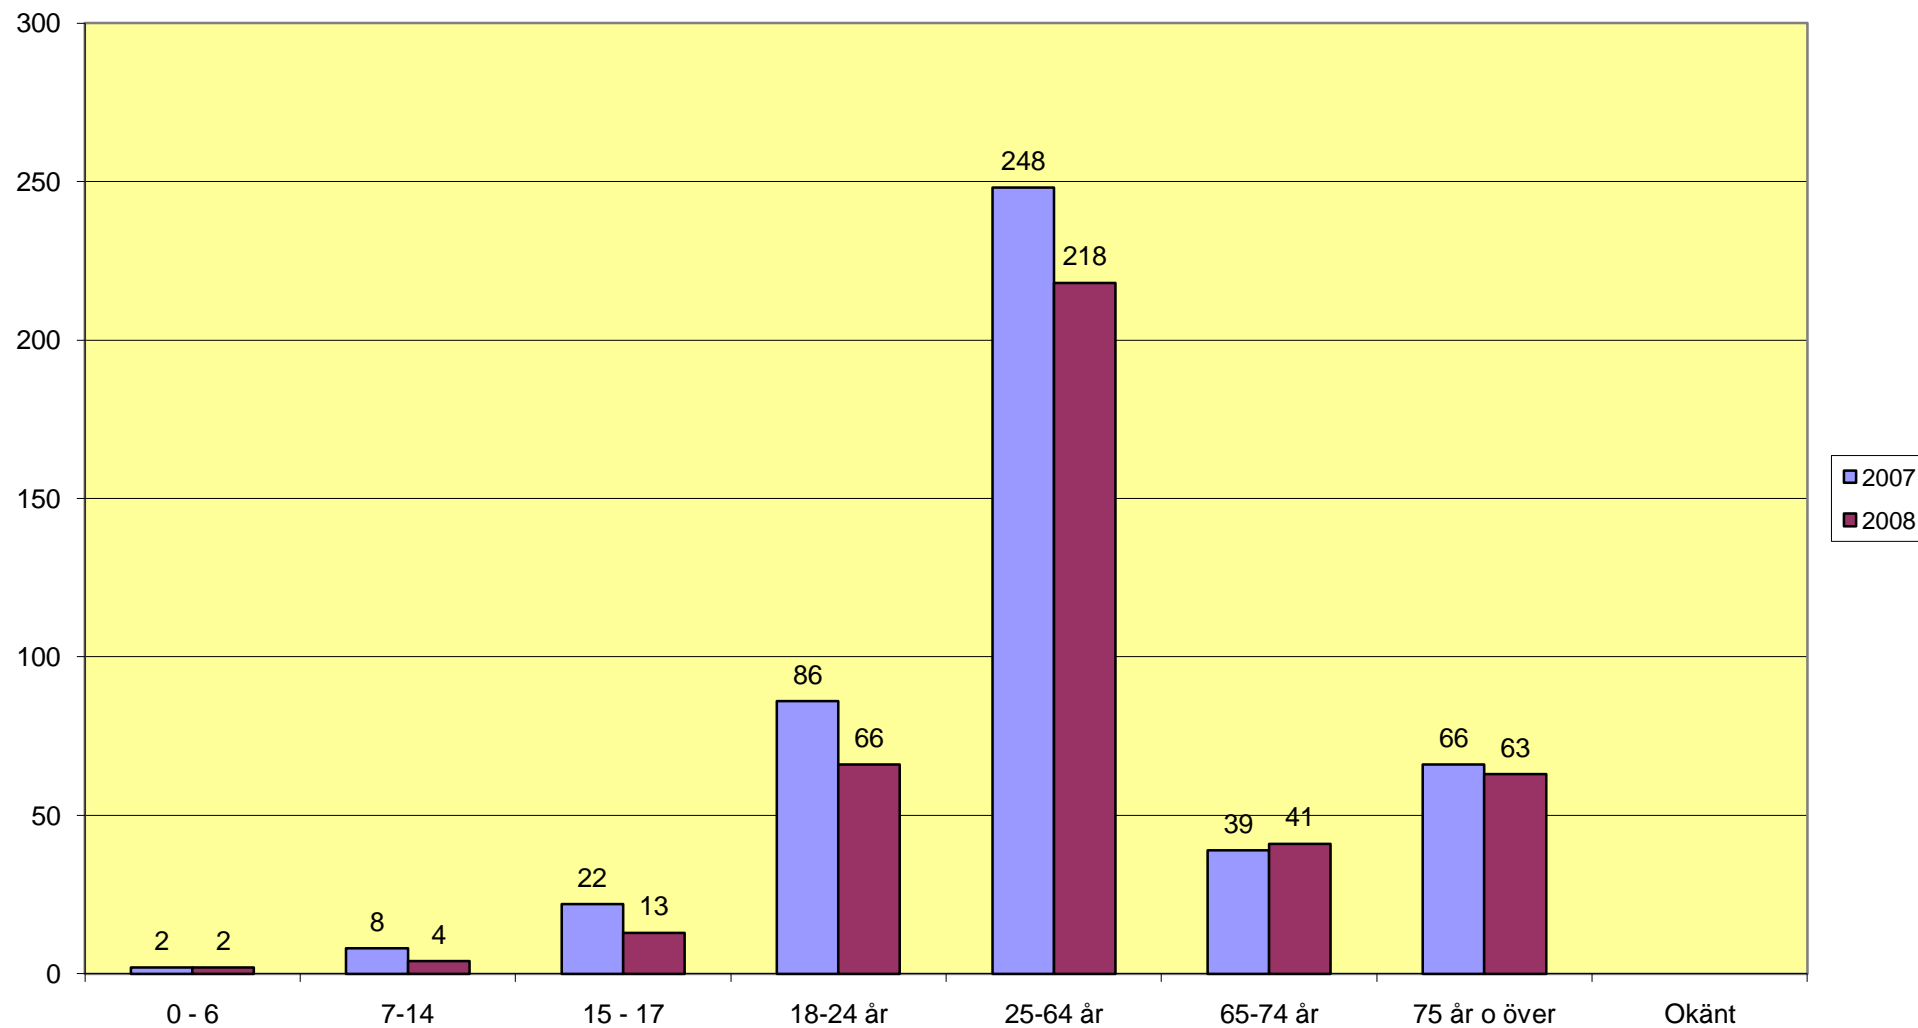

Dödade i trafiken i Sverige 2007 och 2008 fördelade på kön

Dödade i trafiken i Sverige 2007 och 2008 fördelade på färdssätt

Dödade i trafiken i Sverige 2007 och 2008 fördelade på ålder

Dödade i trafiken i Sverige 2007 och 2008 fördelade på olyckstyp