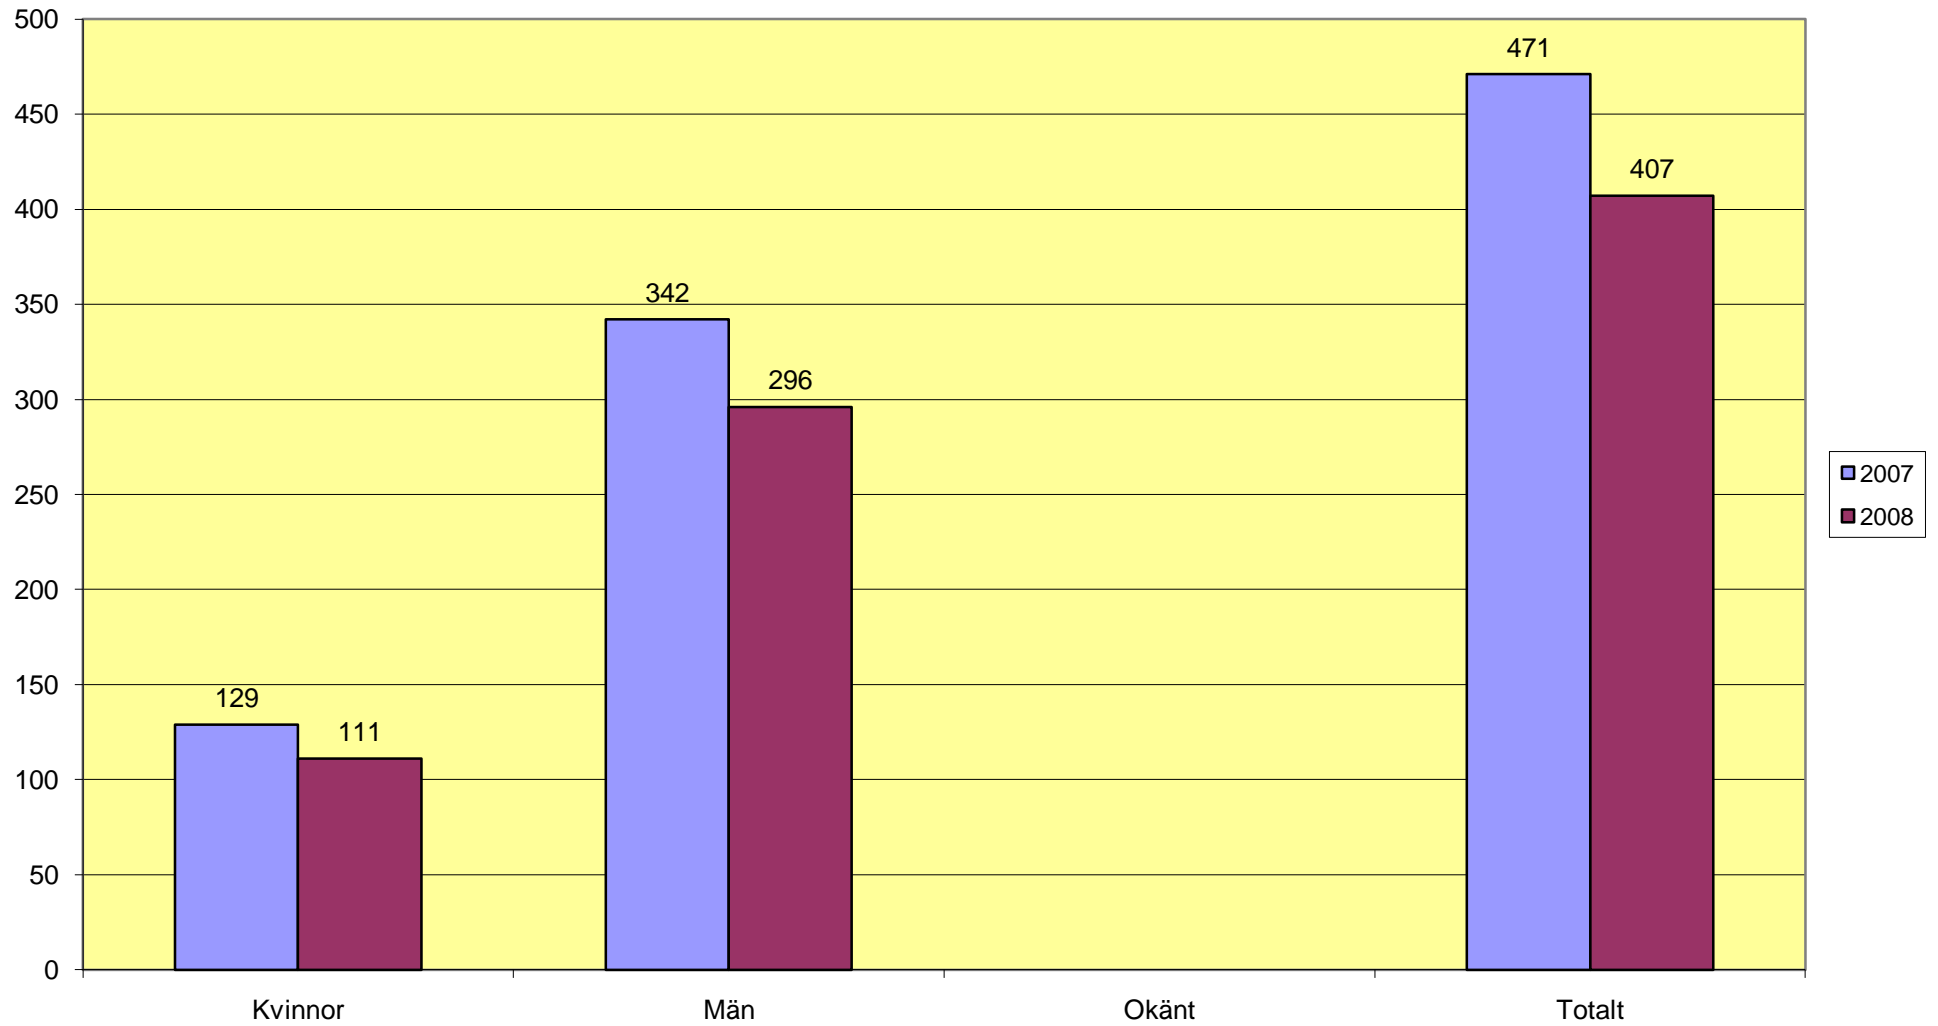

Dödade i trafiken i Sverige 2007 och 2008 fördelade på kön

Dödade i trafiken i Sverige 2007 och 2008 fördelade på färdssätt

Dödade i trafiken i Sverige 2007 och 2008 fördelade på ålder

Dödade i trafiken i Sverige 2007 och 2008 fördelade på olyckstyp