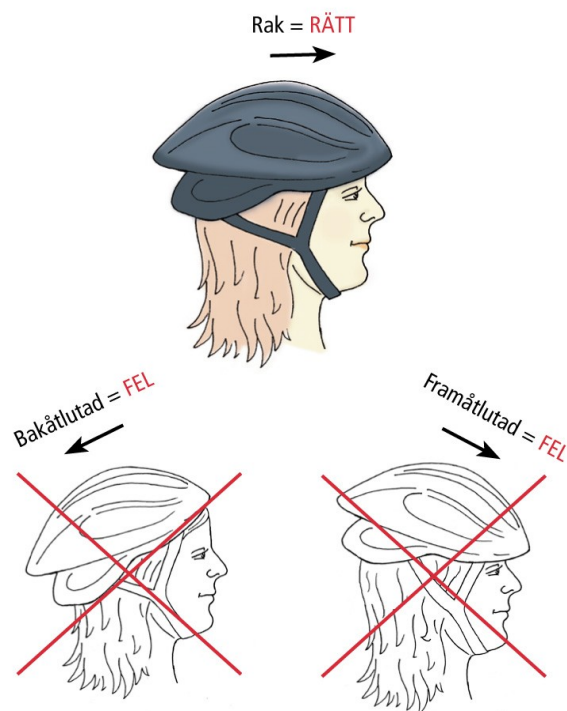

Rätt eller fel?

**Det här märket betyder att
här får du både cykla och gå**

Rätt eller fel?

När du är ute och går är det bäst att gå på vänster sida så att du möter trafiken

Rätt eller fel?

Syns man så finns man

- Om du har mörka kläder upptäcker en bil med halvljus dig på 20-30 meters avstånd.
- Om du har ljusa kläder syns du från 60 meter.
- Om du bär reflex ser bilen dig på 125 m. avstånd.

Rätt eller fel?

**Att cykla är bra för hälsan och miljön. En cykel
släpper ut 0 avgaser och skadliga ämnen**

Rätt eller fel?

En cykelhjälm ska sitta rakt på huvudet. Inte bakåtlutad eller framåtlutad då skyddar den inte.

Rätt eller fel?

Det är lag på hjälm för alla under 15år som cyklar, men det behöver inte vara en speciell cykelhjälm. Många andra hjälmar funkar också bra. Till exempel ridhjälmen när du cyklar till stallet.