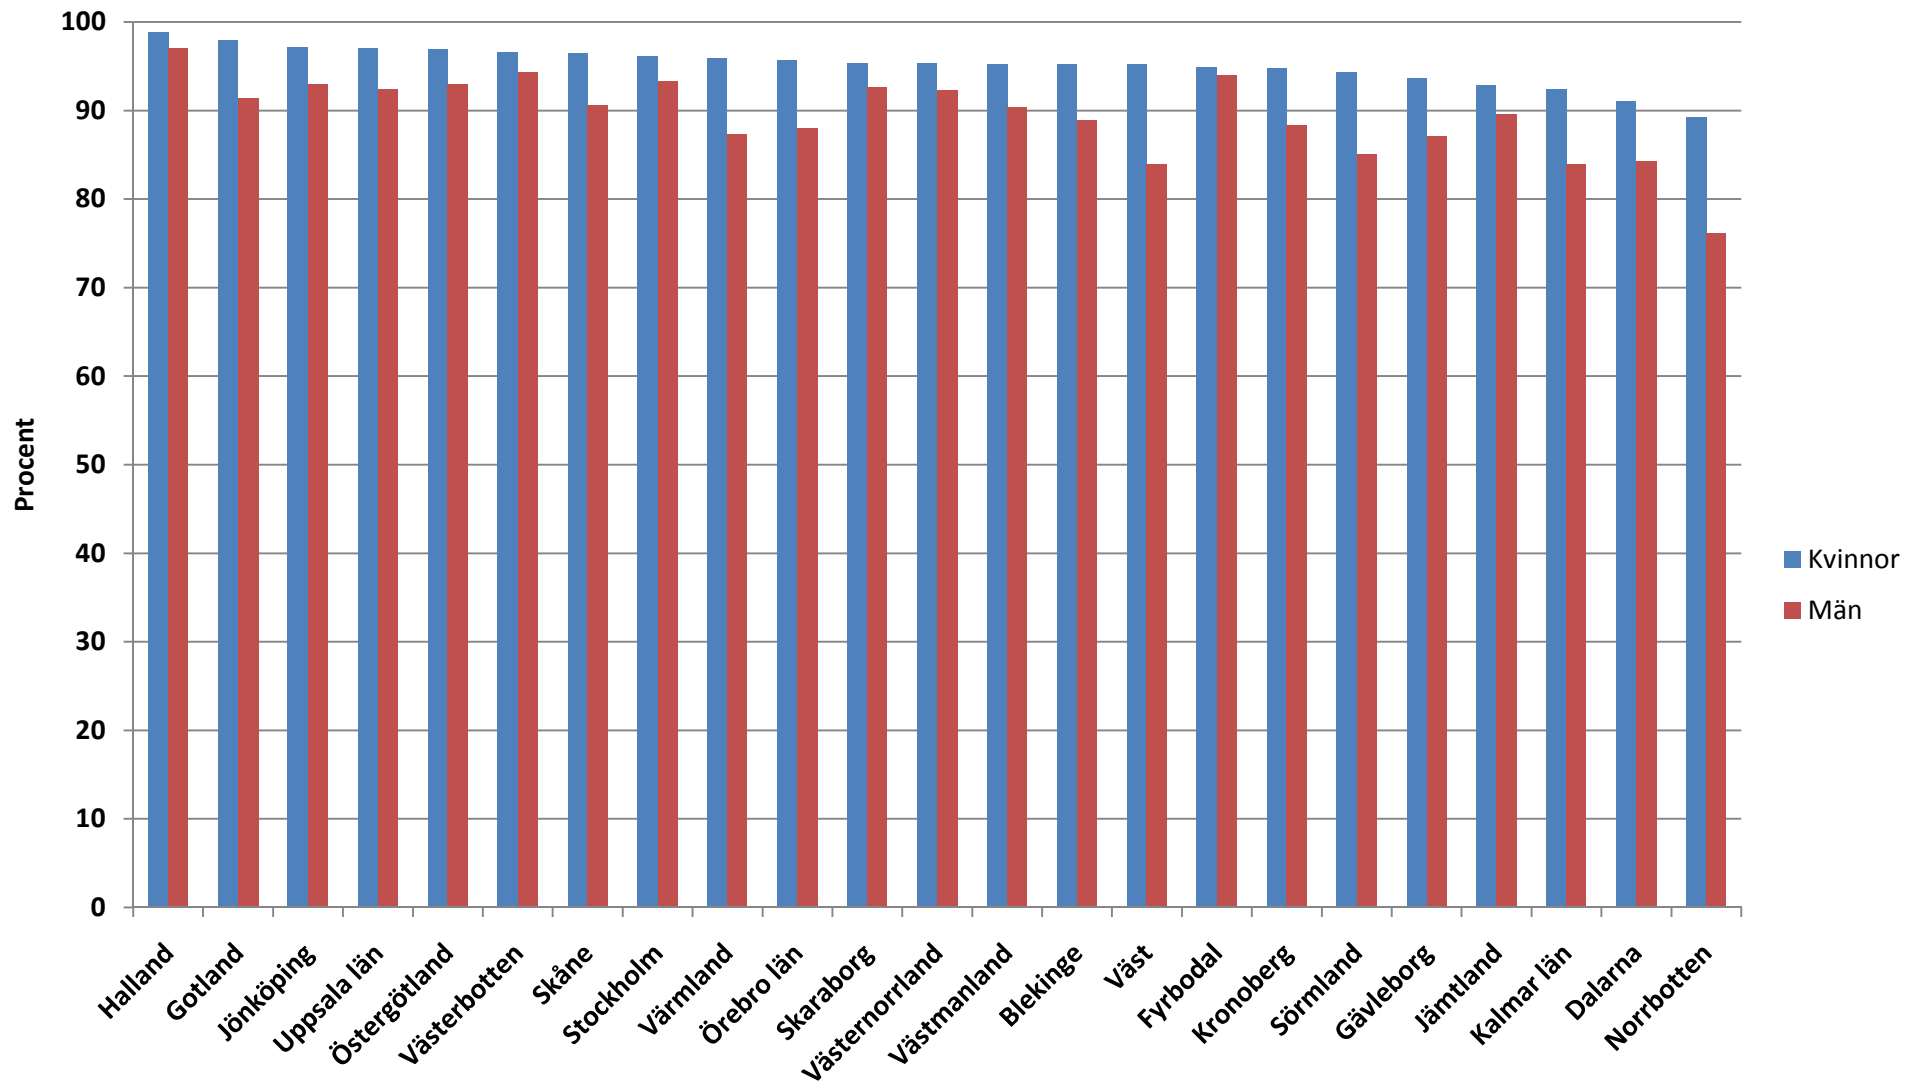

Bältesanvändningen bland kvinnliga och manliga bilförare

Källa: NTFs mätningar september 2009