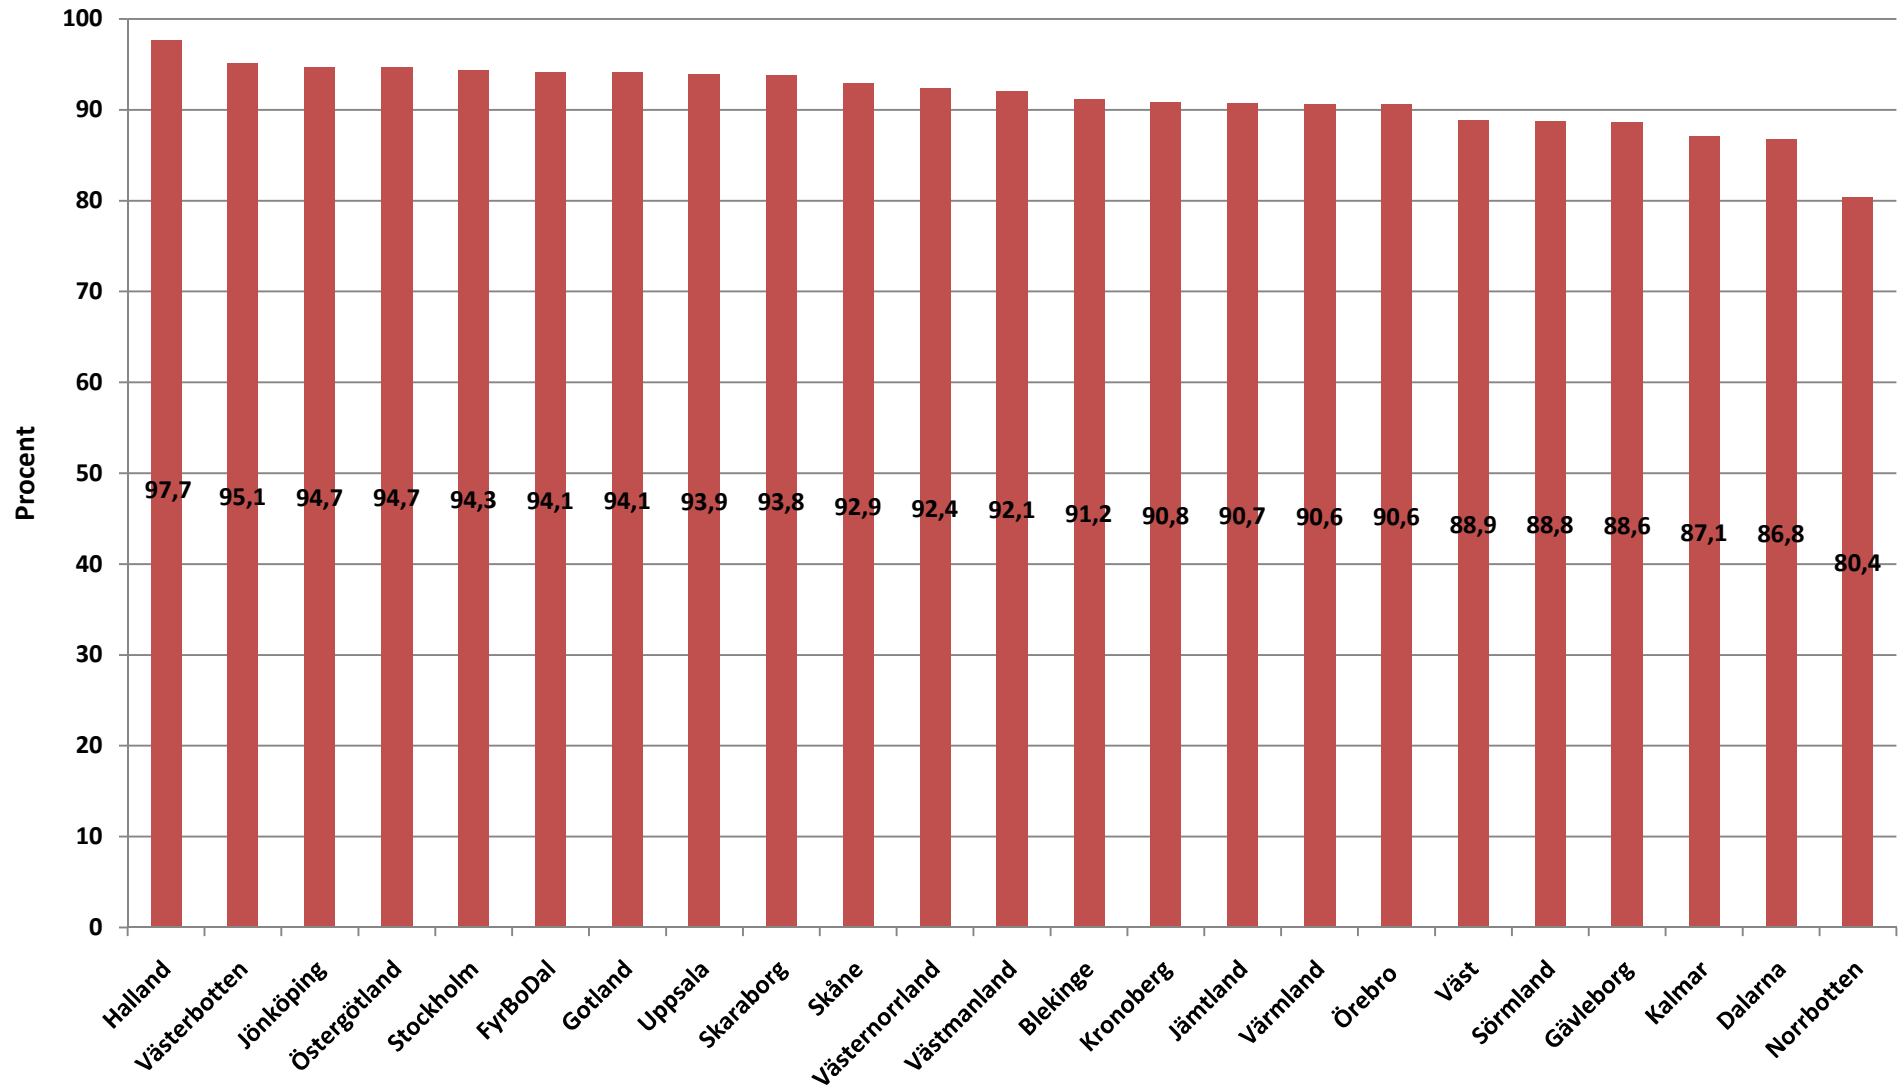

Total bältesanvändning per län/förbund

Källa: NTFs mätningar september 2009